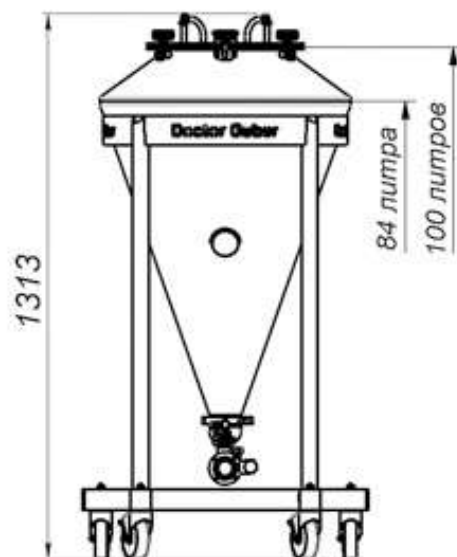

ЦКТ 50

36 кг

ЦКТ 100

42 кг

ЦКТ 150

48 кг

Габариты, объемы и массы ЦКТ

\* Линейные размеры указаны в миллиметрах