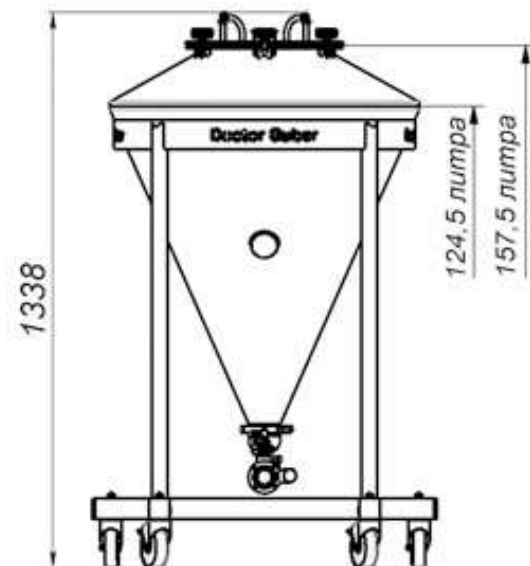

ЦКТ 50

36 кг

ЦКТ 100

42 кг

ЦКТ 150

48 кг

Габариты, объемы и массы ЦКТ

\* Линейные размеры указаны в миллиметрах